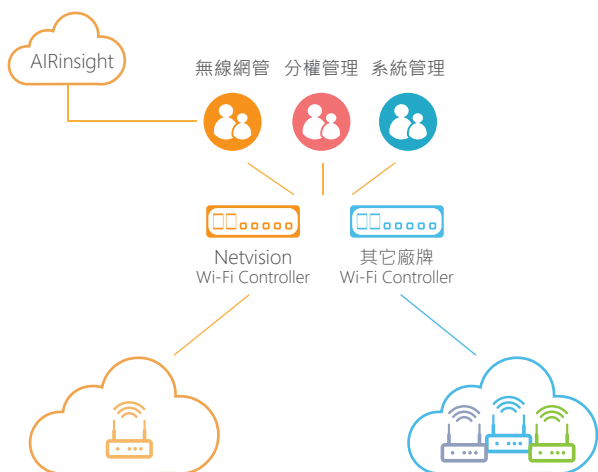

智慧管理 無線網路 高枕無憂。

AIRinsight | 雲基礎無線網管系統平台

AIRinsight 是『ISOinsight IT 維運與風險管理平台』架構裡獨特的『私有雲無線網路服務系統』，協助企業有線網路延伸部署私有雲無線網路安全性、高可用率以及最適化的解決方案，從架構管理到用戶服務，確保企業私有雲無線網路服務品質與行動力。

AIRinsight 支援新一代『多層次全方位用戶端管理 (Multi-Tenant)』技術，以及內建運營商與用戶控制器管理系統，搭配 NetVision 無線網路硬體系列產品包括入牆式、吸頂式單頻與雙頻高效能 802.11ac 室內、室外無線基地台，並可相容整合不同廠牌瘦型無線設備，讓企業更快速簡易完成私有雲無線網路服務平台。

關鍵特點

- 視覺化無線基地台管理**
 提供多層次拓樸圖、樓層圖、事件燈號標示有線及無線設備使用狀態、骨幹流量臨界值、事件位置。
- 多元無線系統整合**
 整合其他廠牌無線網路設備與控制器，AP 擴充彈性最大。
- 無線基地台監控管理**
 監控各廠牌無線基地台故障情形，使用人數、流量等，即時 Drill Down 用戶端點連線狀態與品質。
- 無線用戶上下線軌跡**
 保留無線用戶上線、下線時間、MAC/IP/帳號、端點設備、無線基地台之 IP/SSID，使用流量數據。
- 統計分析報表**
 完整統計分析報表包括：無線基地台使用排行、使用單位排行、用戶端點屬性使用人數統計與趨勢圖等。
- AAA 無線認證系統 (選購)**
 提供 RADIUS 認證伺服器認證與紀錄能力，也讓管理員可以提供不同角色使用者進行授權管理管理，包括：VLAN、QoS、ACL 權限管控。

Netvision 無線網管控制器

Netvision 新一代無線網路專屬控制器，具備中央控管無線 RF Domain 技術，IT 管理人員可以更簡單、更直覺式進行所有無線網路硬軟體環境設定與管理整體 RF 無線網路，包括：

無線 RF 控制

- 集中式中央統一的無線管理。
- 支援網路旁路式、穿透式架構。
- 智慧動態式自動 RF 評估調整。
- 結構化管理點、線、面基地台配置。
- 最適化無線基地台位置管理以適應未來擴充性。
- 主動式監控所有連線裝置的運作狀況與效能。
- 行動化網路負載平衡、功率調整、快速漫遊。
- 自動威脅保護告警，確保用戶端裝置獲得正確的網路存取權限。